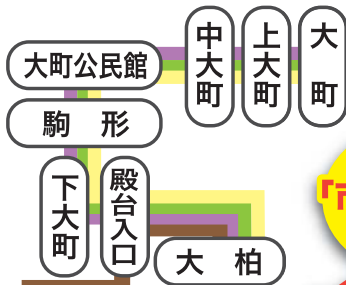

おいでいただけます

路線MAP

北総線・成田スカイアクセス線

大町駅

本13・14・15	オレンジ
本32	紫
本33	緑
本35	黄緑
本36	茶
市42	赤

最寄りのバス停「市川大野駅」より徒歩3分

市川大野駅

武蔵野線

- 国分
- 国分角
- 須和田
- 府中橋
- 菅野六丁目
- 真間一丁目

- 曾谷橋
- 曾谷公民館
- 曾谷坂上
- 曾谷郵便局

- 迎米
- 梨風苑
- 高塚入口

- 曾谷
- 貝塚入口

- 宮久保坂上
- 宮久保坂下
- 昭和学院

- 大柏小学
- こごと公園入口
- 大柏出張所

- 医療センター入口方面
- 姫野団地入口
- 市川東高校入口
- 大野中央病院
- 市川学園
- JA市川市本店
- 東菅野四丁目
- 東菅野三丁目
- 八幡六丁目
- 東菅野一丁目